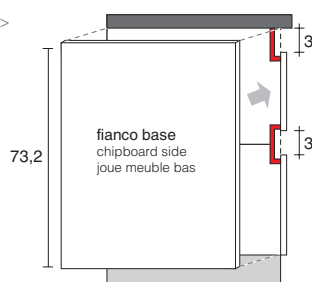

Struttura gola

GROOVE STRUCTURE . STRUCTURE GORGE

Non realizzabile con zoccolo h. 12
 NOT AVAILABLE WITH PLINTH H. 12
 NON REALISABLE AVEC SOCLE H. 12

Finiture gola
 GROOVE FINISHES
 FINITIONS GORGE

Alluminio satinato
 SATINED ALUMINIUM
 ALUMINIUM SATINE

Alluminio spazzolato
 BRUSHED ALUMINIUM
 ALUMINIUM BROSE

Bianco RAL 9010
 WHITE RAL 9010
 BLANC RAL 9010

Antracite RAL 7022
 ANTHRACITE RAL 7022
 ANTHRACITE RAL 7022

Gola colonne
 GROOVE COLUMN
 GORGE COLONNE

Gola basi
 GROOVE BASE UNITS
 GORGE MEUBLE BAS

Gola pensili
 GROOVE WALL UNITS
 GORGE MEUBLE HAUTS

Maniglia M98 integrata per cassetti e cestelli
 M98 INTEGRATED HANDLE FOR DRAWERS AND DRAWING RACKS
 POIGNEE INTEGREE M98 POUR TIROIRS ET PANIERS COULISSANTS

Apertura push-pull
 PUSH-PULL DEVICE
 MECANISME OUVERTURE PUSH-PULL

Zoccoli

PLINTHS . SOCLES

Lunghezza massima 400 cm

MAX LENGHT 400 CM
LONGUEUR MAX .400 CM

> > > ZOCCOLI IN PVC H. 8 CM . H.8 CM PVC PLINTHS . SOCLES EN PVC H.8 CM