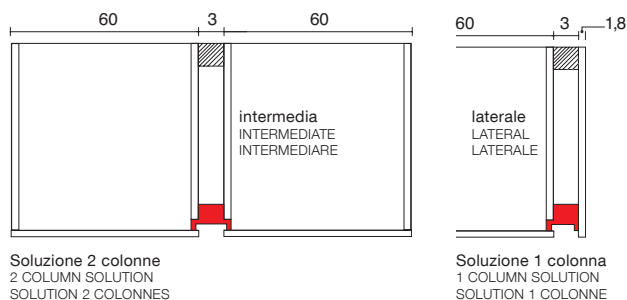

Struttura gola

GROOVE STRUCTURE . STRUCTURE GORGE

Non realizzabile con zoccolo h. 12
 NOT AVAILABLE WITH PLINTH H. 12
 NON REALISABLE AVEC SOCLE H. 12

Finiture gola
 GROOVE FINISHES
 FINITIONS GORGE

Alluminio satinato
 SATINED ALUMINIUM
 ALUMINIUM SATINE

Alluminio spazzolato
 BRUSHED ALUMINIUM
 ALUMINIUM BROSE

Bianco RAL 9010
 WHITE RAL 9010
 BLANC RAL 9010

Antracite RAL 7022
 ANTHRACITE RAL 7022
 ANTHRACITE RAL 7022

Gola colonne
 GROOVE COLUMN
 GORGE COLONNE

Gola basi
 GROOVE BASE UNITS
 GORGE MEUBLE BAS

Gola pensili
 GROOVE WALL UNITS
 GORGE MEUBLE HAUTS

Maniglia M98 integrata per cassetti e cestelli
 M98 INTEGRATED HANDLE FOR DRAWERS AND DRAWING RACKS
 POIGNEE INTEGREE M98 POUR TIROIRS ET PANIERS COULISSANTS

Apertura push-pull
 PUSH-PULL DEVICE
 MECANISME OUVERTURE PUSH-PULL

Zoccoli

PLINTHS . SOCLES

Lunghezza massima 400 cm

MAX LENGHT 400 CM
LONGUEUR MAX .400 CM

> > > ZOCCOLI IN PVC H. 8 CM . H.8 CM PVC PLINTHS . SOCLES EN PVC H.8 CM