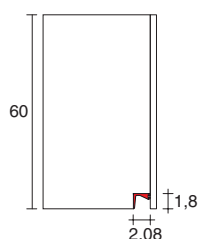

Gola pensili
GROOVE WALL UNITS
GORGE MEUBLE HAUTS